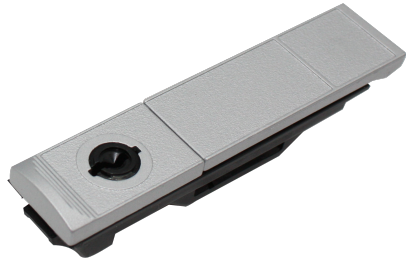

Kofferschloss 1270

Zink - Druckguss
Gehäuse

Variante: Paarweise links & rechts
Gesamtgewicht: ca. 114 g
Farbe: schwarz & silber lackiert;
 weitere Farben auf Anfrage

Abmaße

Lochbild Aufbaumontage

Einsatzgebiete