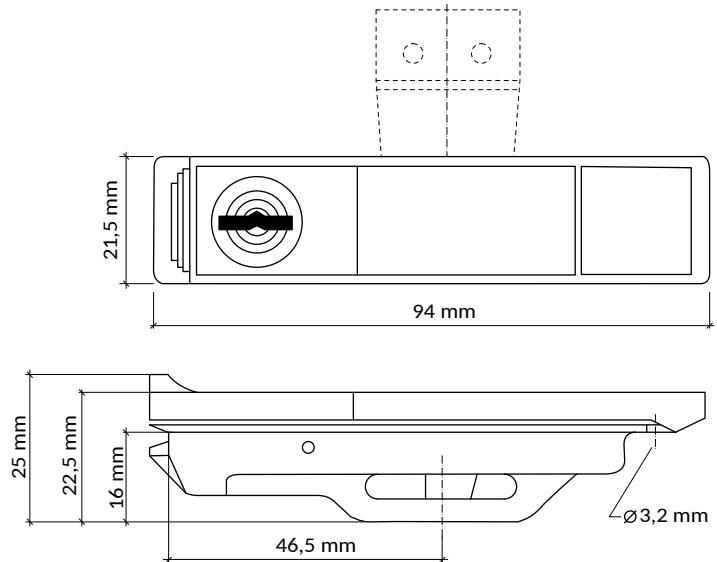

Kofferschloss 1270

Zink - Druckguss
Gehäuse

Variante: Paarweise links & rechts
Gesamtgewicht: ca. 114 g
Farbe: schwarz & silber lackiert;
 weitere Farben auf Anfrage

Abmaße

Lochbild Aufbaumontage

Einsatzgebiete