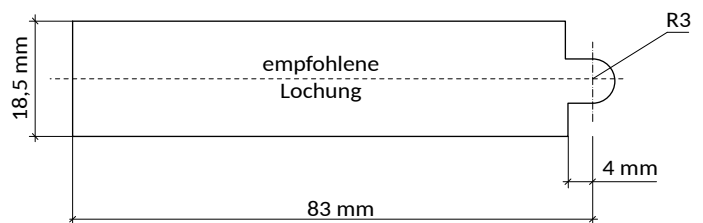

Kofferschloss 1270

Zink - Druckguss
Gehäuse

Variante: Paarweise links & rechts
Gesamtgewicht: ca. 114 g
Farbe: schwarz & silber lackiert;
 weitere Farben auf Anfrage

Abmaße

Lochbild Aufbaumontage

Einsatzgebiete