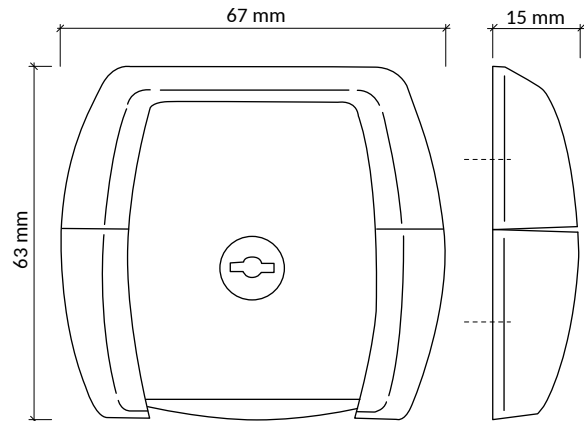

Kofferschloss

1404

Kunststoff
Gehäuse

Gesamtgewicht:

ca. 46 g

Farbe:

Schwarz, rot

Abmaße