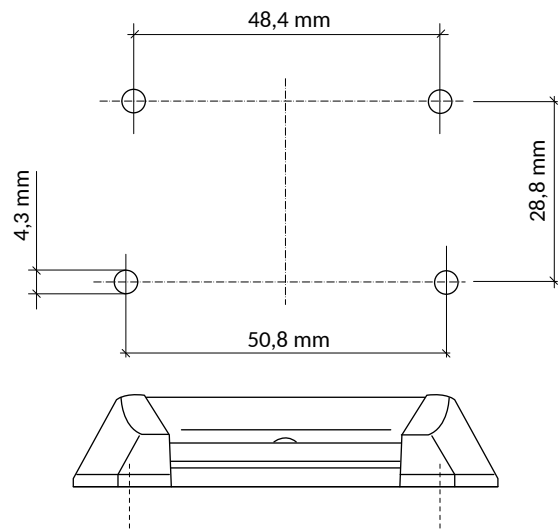

Lochbild Aufbaumontage

Einsatzgebiete

- Musterkoffer
- Präsentationskoffer
- Alu-Koffer

Weitere Infos

SUDHAUS GmbH
Tel: +49 (0)2371 906-0

Teichstraße 5
Mail: info@sudhaus.de

MADE IN GERMANY

13-03-2023

58644 Iserlohn
www.sudhaus.de