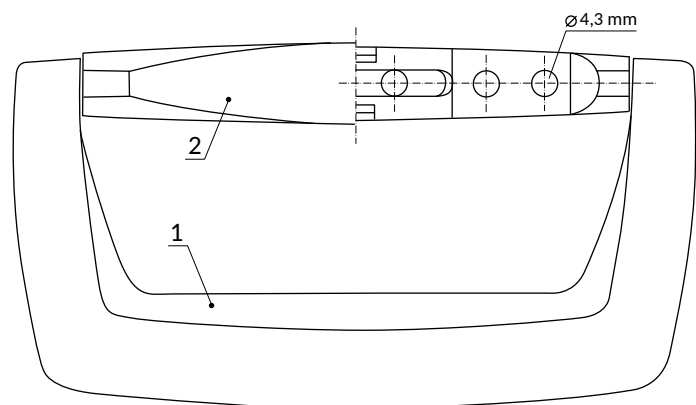

Koffer-Griff 6982

Farbe: Griff schwarzer Kunststoff
Gesamtgewicht: ca. 55 g
Farbe: Befestigung nickel; chrom;
 schwarz & silber lackiert

Abmaße

Einsatzgebiete

- Musterkoffer
- Präsentationskoffer
- Alu-Koffer
- Akten-Koffer