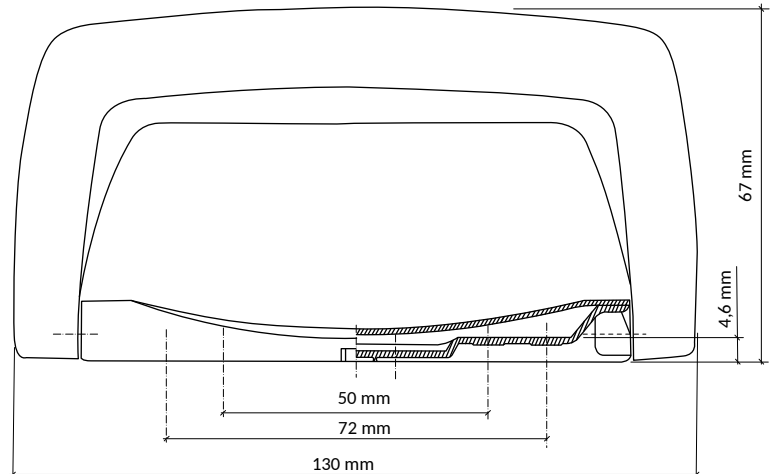

Koffer-Griff 6982

Farbe: Griff schwarzer Kunststoff
Gesamtgewicht: ca. 55 g
Farbe: Befestigung nickel; chrom;
 schwarz & silber lackiert

Abmaße

Einsatzgebiete

- Musterkoffer
- Präsentationskoffer
- Alu-Koffer
- Akten-Koffer