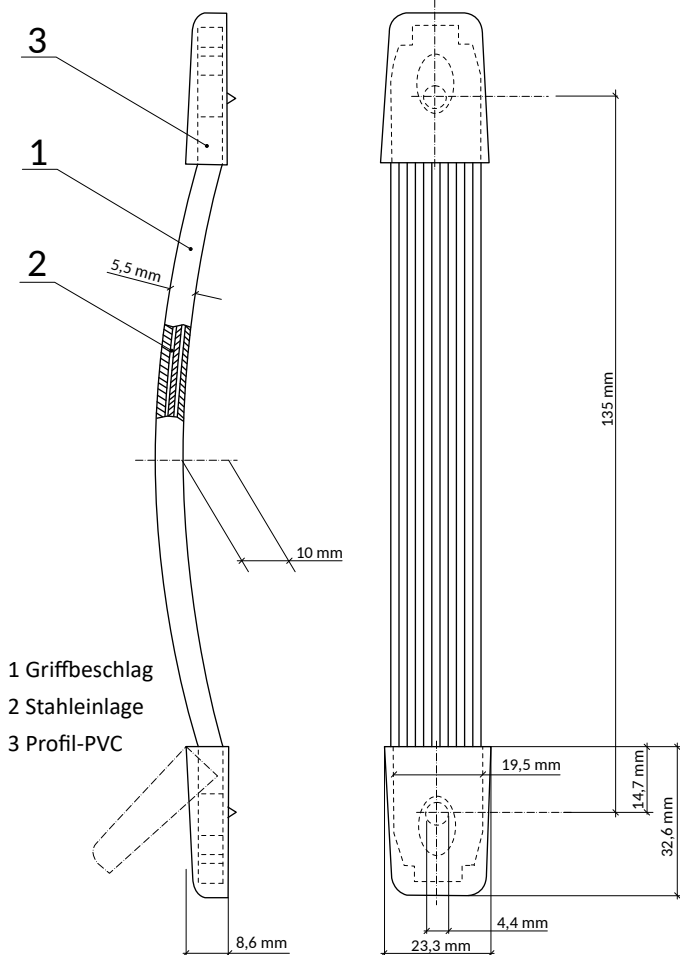

Koffer-Griff 9090

PVC und
Nickelstahl

Farbe - Griff: schwarzer Kunststoff
Gesamtgewicht: ca. 38 g
Farbe - Befestigung: nickel; chrom;
 schwarz & silber lackiert

Abmaße

Einsatzgebiete

- Musterkoffer
- Präsentationskoffer
- Alu-Koffer
- Werkzeugkoffer